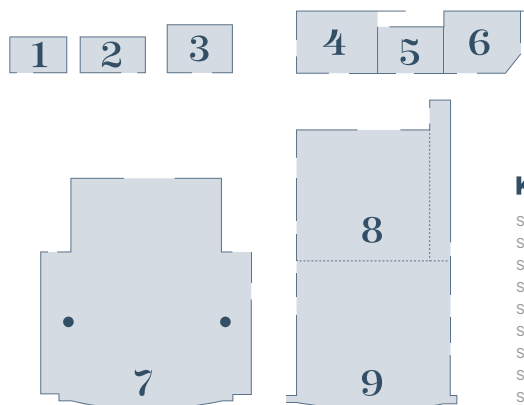

DIMENSÕES E CAPACIDADES DOS SALÕES

SALÃO	COMPRIMENTO X LARGURA	ALTURA MIN. - MÁX.	ÁREA M²	AUDITÓRIO	RECEPÇÃO	BUFFET	EMPRATADO /BANQUETES	"U"	ESCOLAR	ESPINHA DE PEIXE	MEIALUA
MARAPENDI	26,46 x 14,79	2,70 / 3,10	395,44	400	380	230	270	75	190	150	160
MARAPENDI I	12,56 x 12,36	2,70 / 3,10	155,24	130	110	80	90	40	60	50	64
MARAPENDI II	13,90 x 14,79	2,70 / 3,10	239,82	180	160	100	130	45	90	80	96
ATLÂNTICO	21,50 x 14,80	2,94 / 3,30	318,20 / 374,60	300	280	220	250	75	130	120	128
BÚZIOS	8,00 x 6,60	2,69 / 2,85	52,80	40	30	25	40	20	25	20	25
ANGRA	6,55 x 5,50	2,69 / 2,90	36,00	25	25	15	20	14	12	15	15
PARATY	7,80 x 6,60	2,58 / 2,90	51,50	40	30	25	40	20	25	20	25
BUSINESS CENTER	6,74 x 4,95	2,50	33,36	-	-	-	-	mesa ún. - 10	-	-	-
APOIO I	5,87 x 3,46	2,50	20,31	10	-	-	-	mesa ún. - 10	-	-	-
APOIO II	6,44 x 3,46	2,50	22,28	10	-	-	-	mesa ún. - 10	-	-	-
FOYER MARAPENDI	14,40 x 7,25	2,55 / 3,00	104,40	-	-	-	-	-	-	-	-
FOYER ATLÂNTICO	15,20 x 4,60	3,15 / 3,56	69,90	-	-	-	-	-	-	-	-